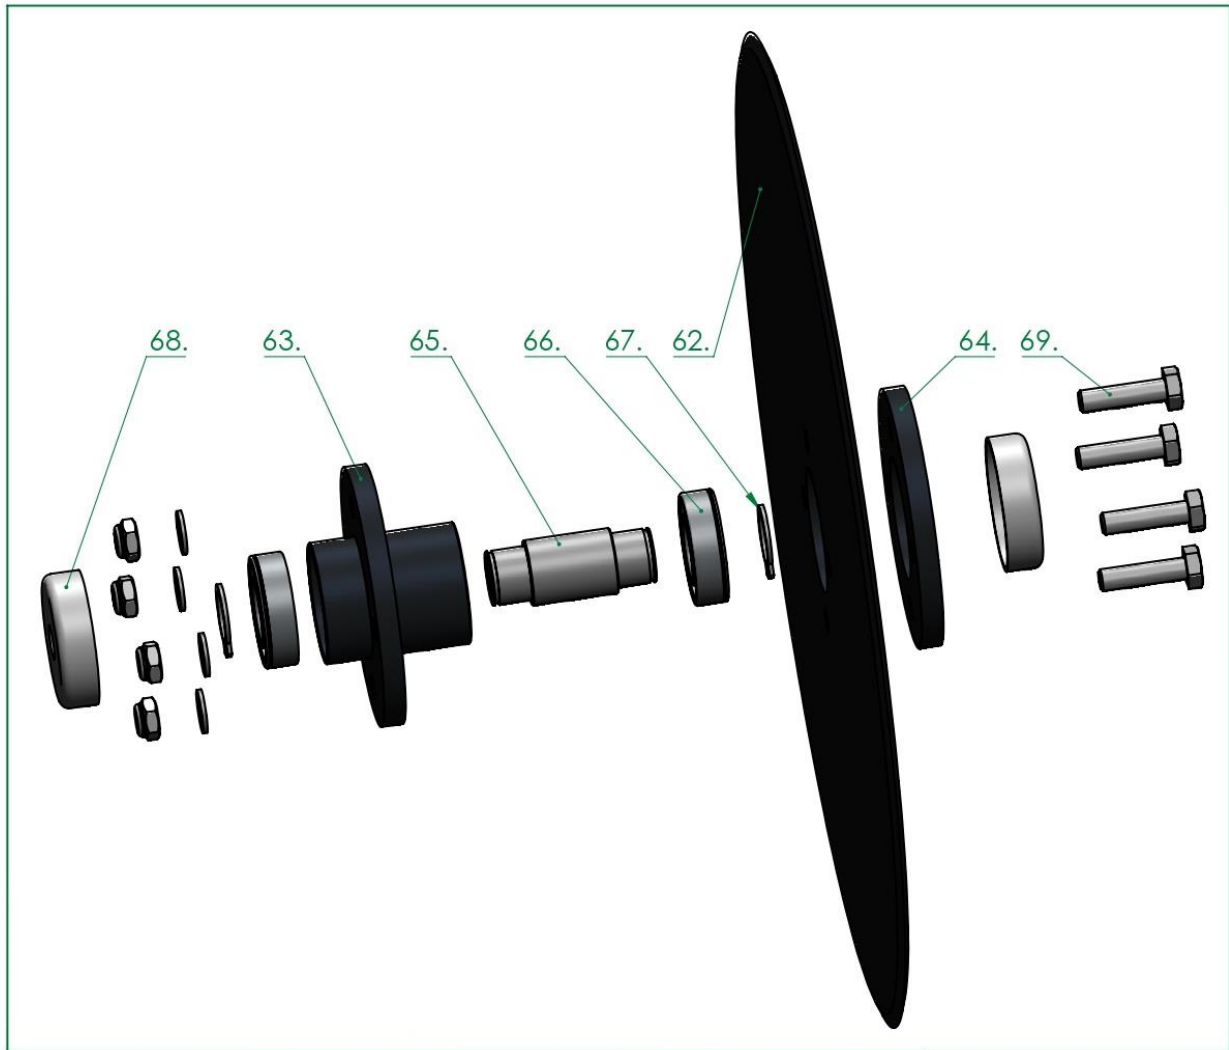

Vezetőtárca

Szám	Azonosítószám	Megnevezés	Megjegyzés
62.	1209	Vezetődiszk 460mm	
63.	1233	Agy	
64.	1665	Az agy szorítója	
65.	1666	Vezetődiszk tengelye	
66.	3126	6205 csapágy	
67.	3111	φ 25mm Seger	
68.	1738	Fedőlap	
69.	3105	M10x40 csavar anyával	
	1863	KOMPLETT VEZETŐDISZK	minden a képről