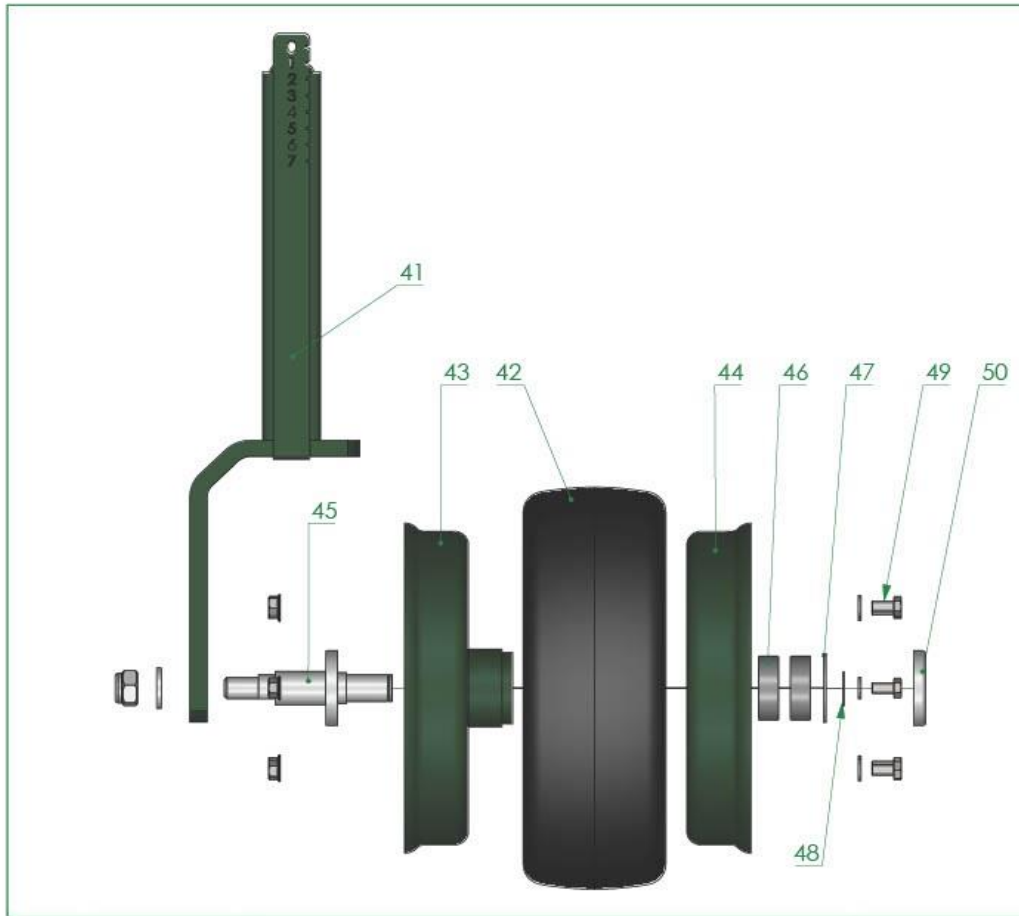

Kocsikerék

Szám	Azonosítószám	Megnevezés	Megjegyzés
41.	1786	Keréktartó	
42.	3047	Gumi	
43.	1789	Felni aggyal	
44.	1668	Felni	
45.	1667	Tengely menettel, porvédővel	
46.	3124	6204 csapágy	
47.	3112	Seeger-gyűrű φ 47 DIN 472	
48.	3125	Seeger-gyűrű φ 20 DIN 471	
49.	3108	M8x20 csavar anyával	
50.	1669	Kocsikerék porvédője	
A	1210	Vezetődíszk a fémkerékhez 320mm	
B	1790	Felni aggyal a fémkerékhez	
C	1555	Felni a fémkerékhez	
	1859	FÉMKERÉK KOMPLETT TENGELLYEL	A+B+C+45+46+47+48+49+50
	1648	GUMISKERÉK KOMPLETT TENGELLYEL	42+43+44+45+46+47+48+49+50
	1861	FÉMKERÉK MENETORSÓVAL, FOGGANTYÚVAL	
	1860	GUMISKERÉK MENETORSÓVAL, FOGGANTYÚVAL	